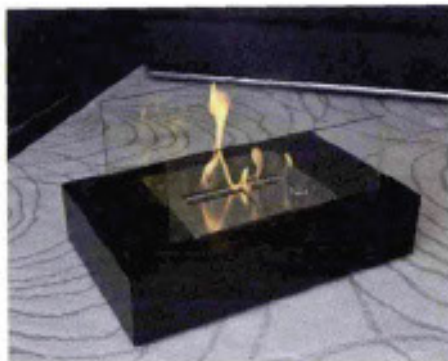

### RIGOLETTO, IL MINI-CAMINO DA CAMERA

Rigoletto è il nuovo mini camino a bioetanolo di **Maisonfire**, che **DIVENTA UN SIMPATICO OGGETTO D'ARREDO, DA TAVOLO O DA TERRA, COMPLETO DI POMPA CARICAMENTO, ACCENDITORE, VASCHETTA PER AROMATERAPIA**. Decora e riscalda le tavole invernali, gli angoli del soggiorno, le sale da bagno, la camera da letto. Dimensioni: L55 H28,5 P35 cm 11 kg. Disponibile in bianco e nero. È possibile personalizzarlo con decorazioni a mano dal pittore pop-art Willow.