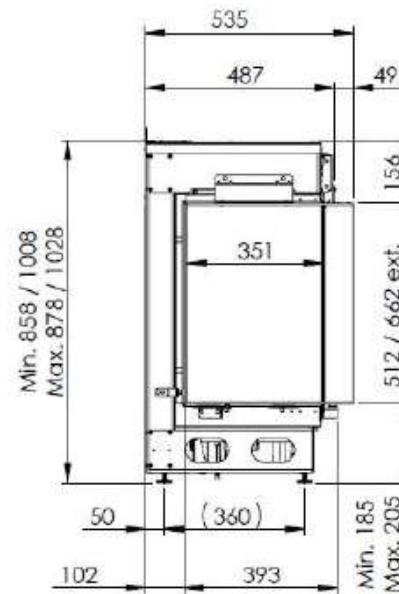

ELECHARME MOOD
800-500 / 800-650 II
APERTO A DESTRA

ELECHARME MOOD
800-500 / 800-650 II
APERTO A SINISTRA